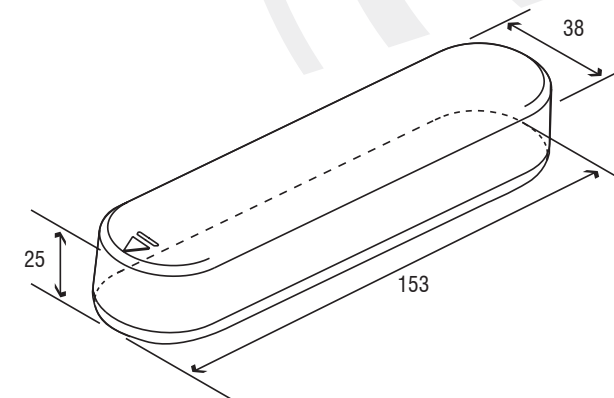

Download

Manuale d'uso
Instruction manual

Caratteristiche tecniche / *Technical features*

CODICE CODE	MODELLO TYPE	DESCRIZIONE DESCRIPTION	ALIMENTAZIONE POWER SUPPLY	FREQUENZA DI TRASMISSIONE OPERATING FREQUENCY	GRADO DI PROT. PROT. DEGREE	TEMPO DI FUNZ.TO OPERATING TEMP.	PESO WEIGHT	IMBALLO PACKAGE
2212125	Wind-er	Sensore radio senza fili per il vento <i>Wireless radio wind sensor</i>	2 pile alcaline 1,5 Vdc 1100 mAh - tipo "AAA" <i>2 alkaline batteries 1,5 Vdc 1100 mAh - type "AAA"</i>	433,42 MHz	IP 44	-20 + 60° C	89 g	1 pz/pc